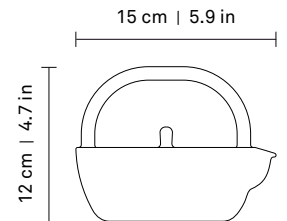

## Capacity

384 ml | 13 oz

## Weight

0.58 kg